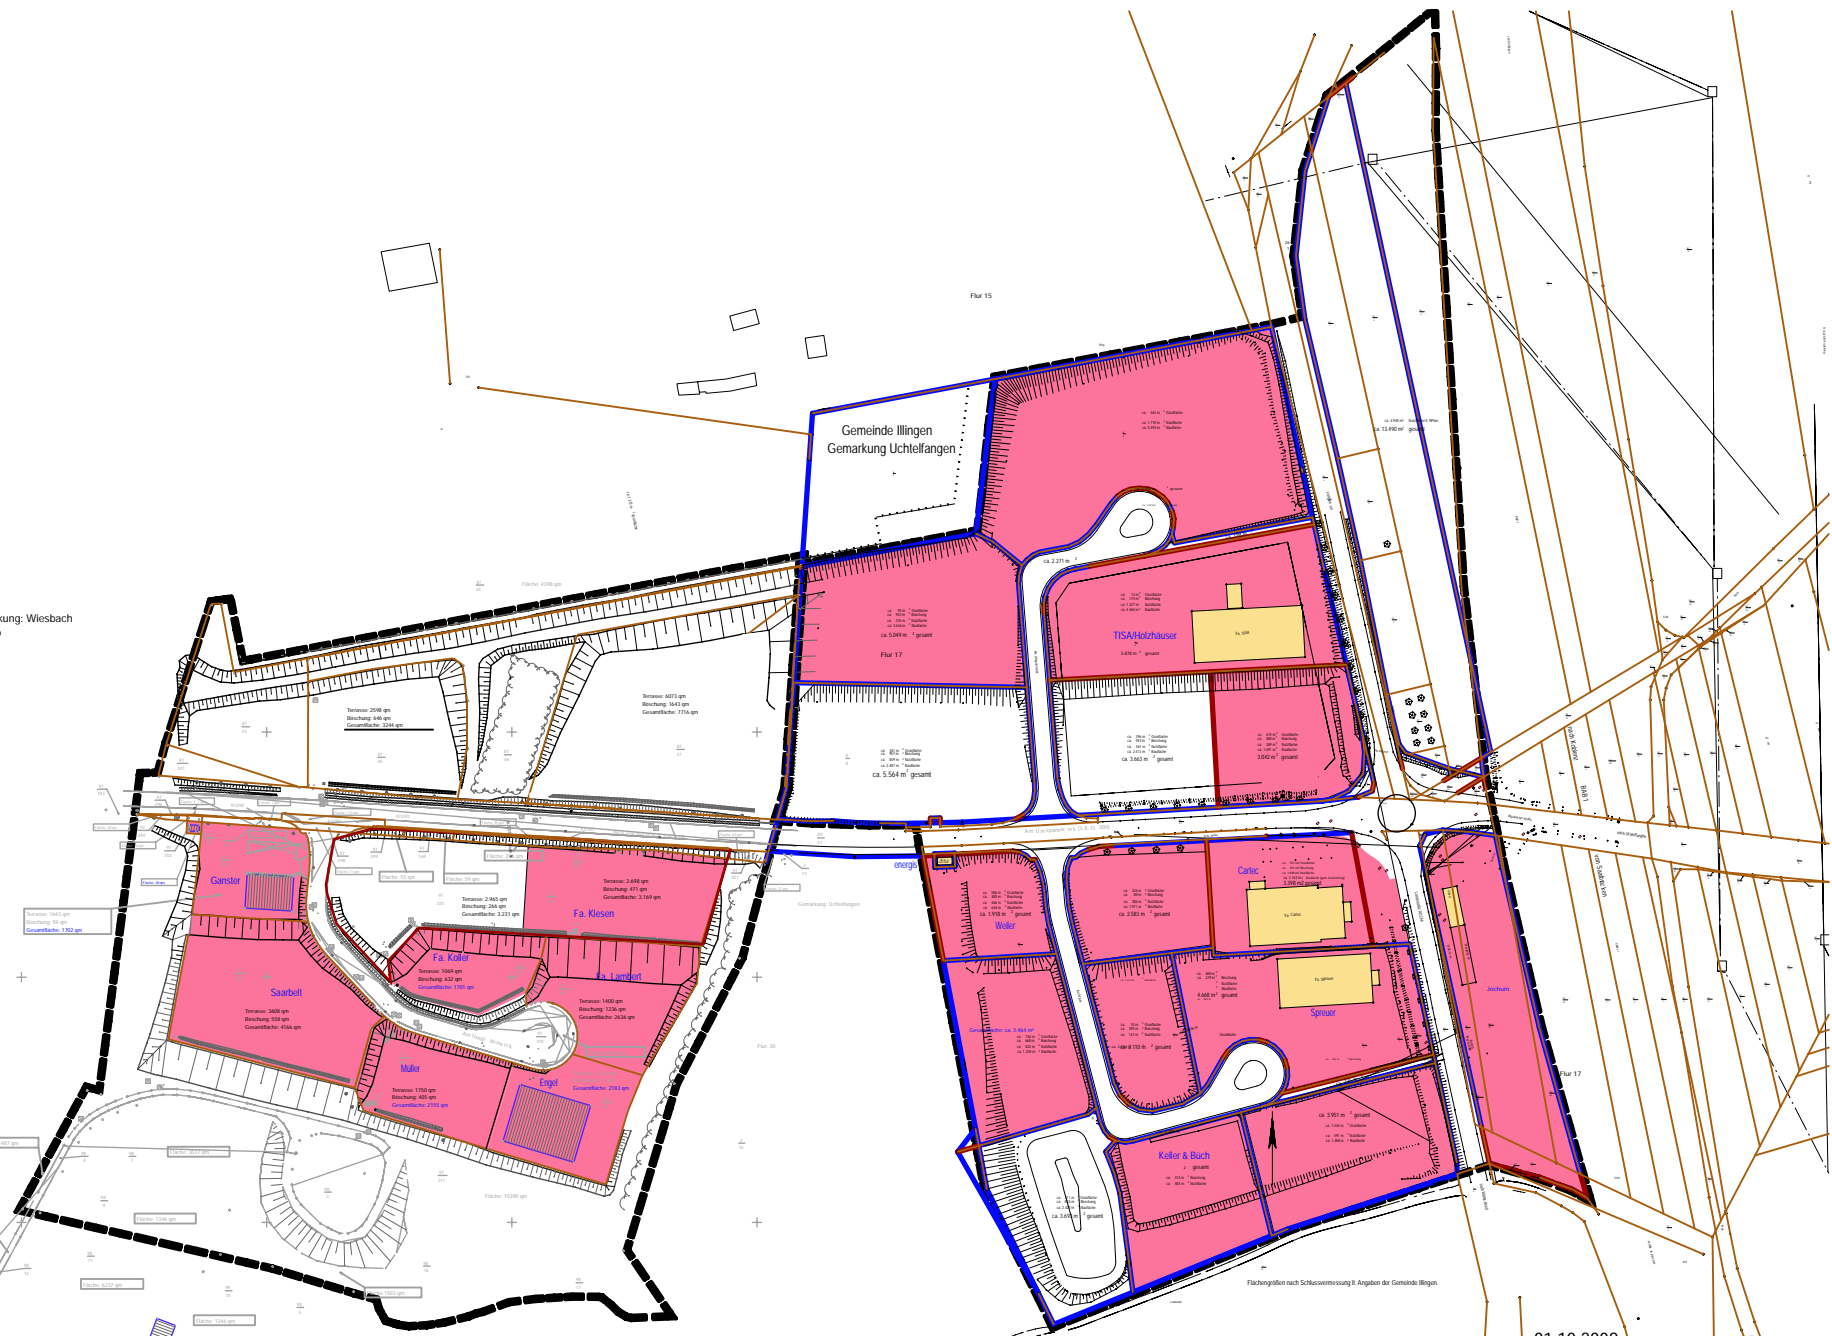

Gemarkung: Wiesbach
Flur: 09

Gemeinde Illingen
Gemarkung Uchtelfangen

01.10.2009

LEG Saar
Landesentwicklungsgesellschaft Saarland mbH