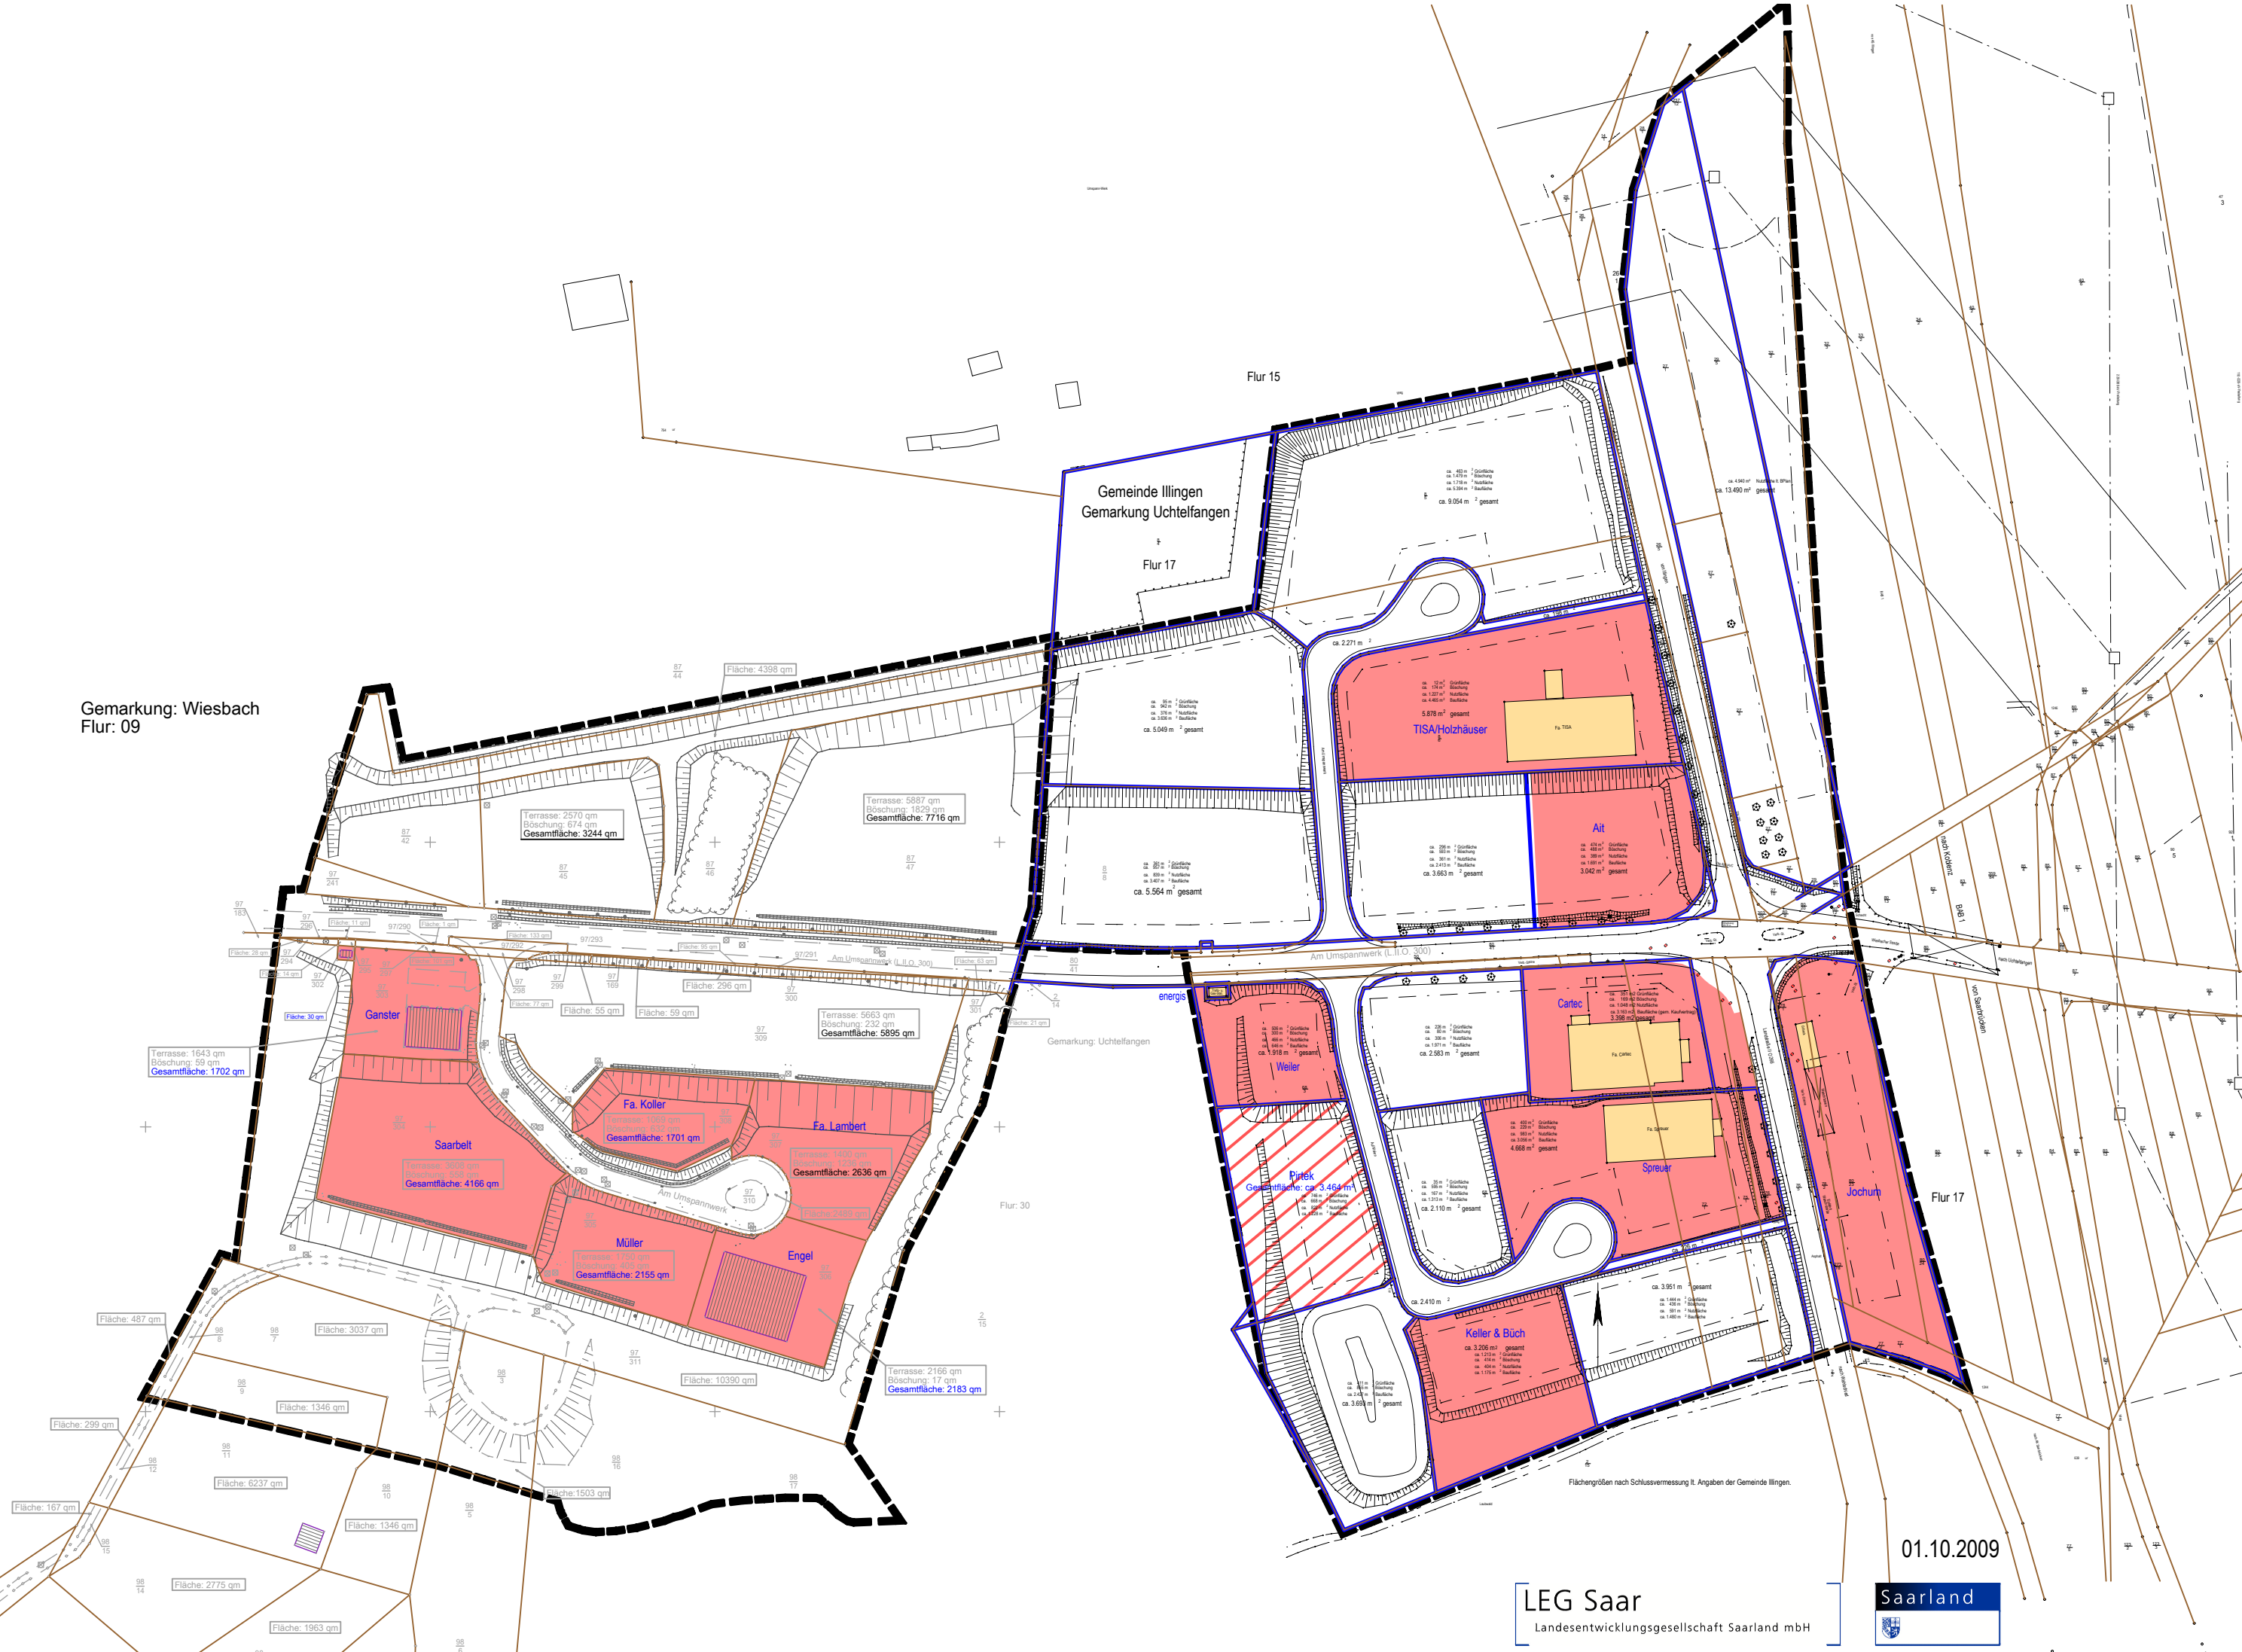

Gemarkung: Wiesbach
Flur: 09

Flächengrößen nach Schlussvermessung lt. Angaben der Gemeinde Illingen.

01.10.2009